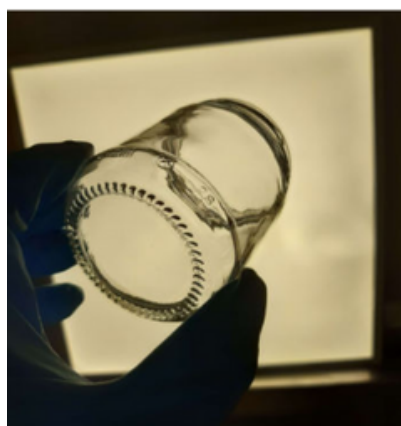

- d'une zone fermée pour le séchage, le contrôle qualité du lavage et le reconditionnement des emballages